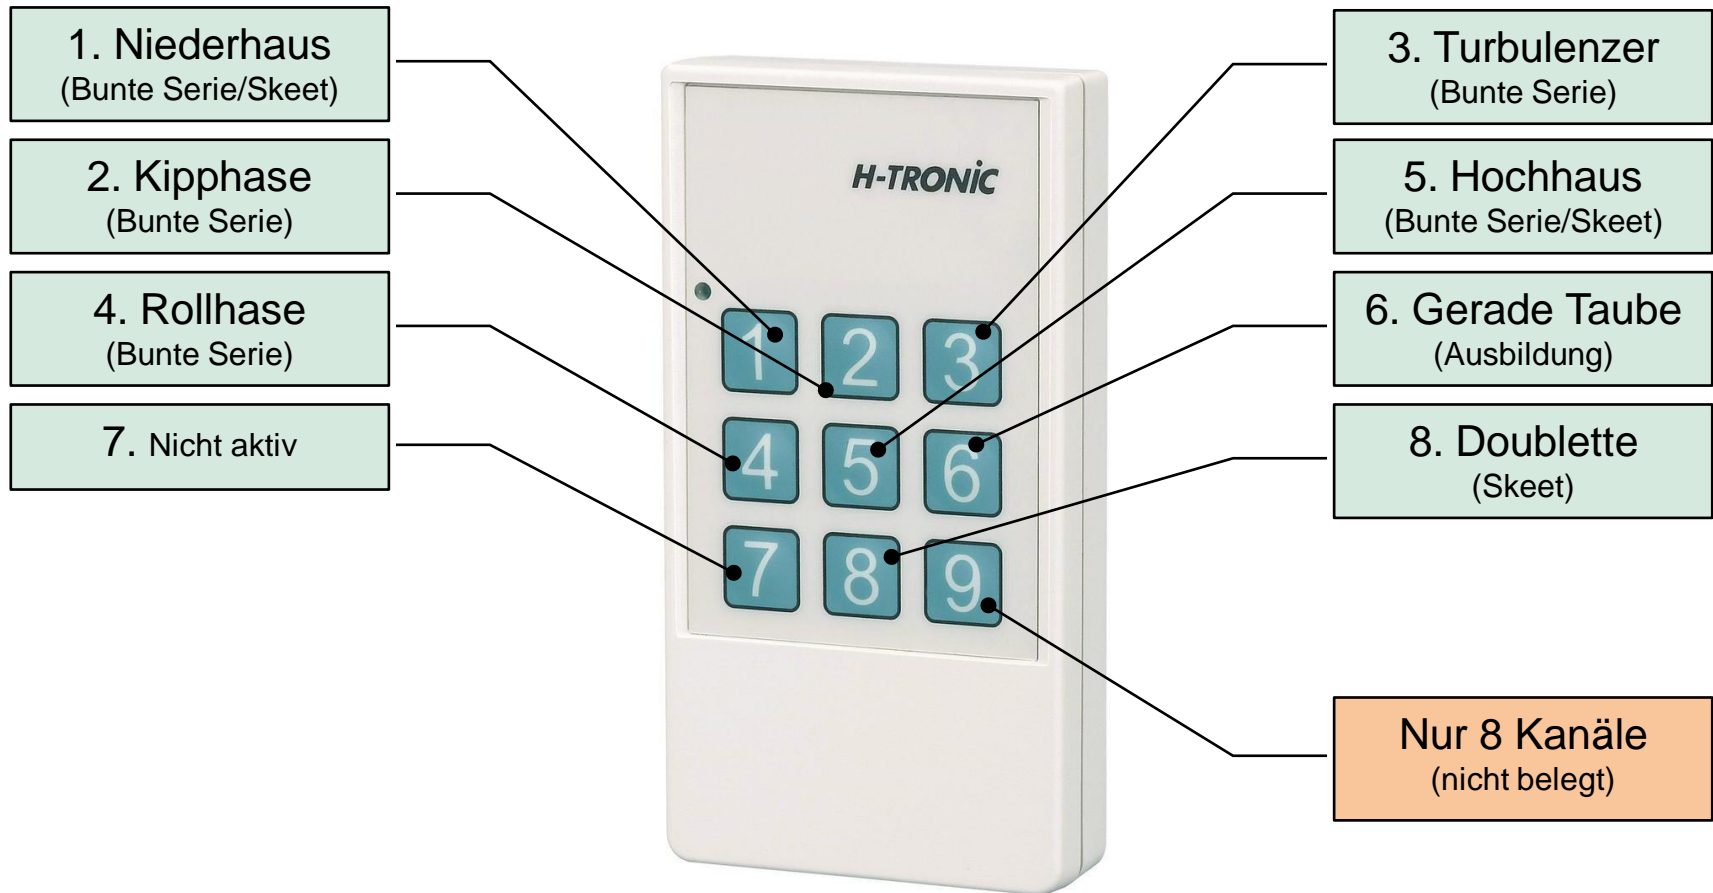

Neue Belegung der Fernbedienung in Oggenhausen ab 2017

**Aufteilung nach Ständen bei der Bunten-Serie (Stand 1-5 = Taste 1 – 5)
Bei der Skeet-Runde 1-5-8**